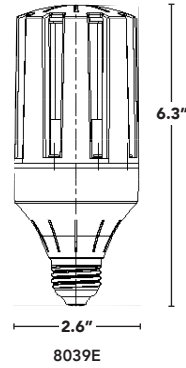

								
ALSO WORKS ON 208V & 240V	INSTALL METHOD	MEDIUM + MOGUL BASE	MOUNTING	CRI	OPERATING TEMP	SURGE PROTECTION	50,000hrs RATED LIFE	

PART #	UPC	REPLACES	WATTAGE	LUMENS	FLEXCOLOR	BASE
LED-8037E345-A	844006059378	50W	11W	1550/ 1610 /1650	3000K/ 4000K /5000K	E26
LED-8038E345-A	844006059392	70W	14W	1850/ 1950 /1990	3000K/ 4000K /5000K	E26
LED-8039E345-A	844006059415	100W	18W	2450/ 2560 /2610	3000K/ 4000K /5000K	E26
LED-8039M345-A	844006059439	100W	18W	2450/ 2560 /2610	3000K/ 4000K /5000K	EX39
LED-8039E345D-A	844006077259	100W	18W	2450/ 2560 /2610	3000K/ 4000K /5000K	E26
LED-8039M345D-A	844006077273	100W	18W	2450/ 2560 /2610	3000K/ 4000K /5000K	EX39

Available from Major Electronix | sales@majorelectronix.com | 800-966-2345 | www.productsforautomation.com

01.27.23 Information is subject to change without notice.

BOLLARD

PART #	UPC	REPLACES	WATTAGE	LUMENS	FLEXCOLOR	BASE	DLC CODE
LED-8037E345-A	844006059378	50W	11W	1550/ 1610 /1650	3000K/ 4000K /5000K	E26	N/A
LED-8038E345-A	844006059392	70W	14W	1850/ 1950 /1990	3000K/ 4000K /5000K	E26	N/A
LED-8039E345-A	844006059415	100W	18W	2450/ 2560 /2610	3000K/ 4000K /5000K	E26	N/A
LED-8039M345-A	844006059439	100W	18W	2450/ 2560 /2610	3000K/ 4000K /5000K	EX39	P1E5A4JY
LED-8039E345D-A	844006077259	100W	18W	2450/ 2560 /2610	3000K/ 4000K /5000K	E26	N/A
LED-8039M345D-A	844006077273	100W	18W	2450/ 2560 /2610	3000K/ 4000K /5000K	EX39	POEXL5QT